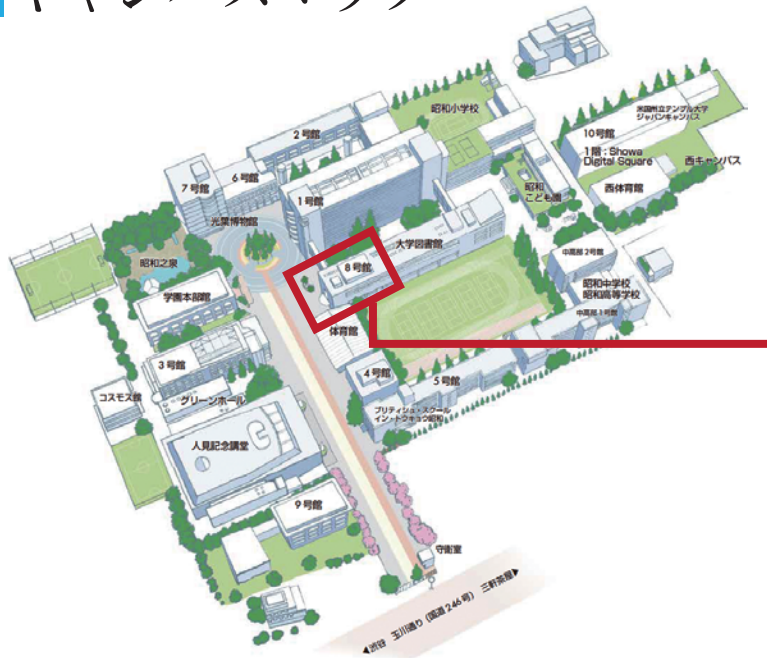

キャンパスマップ

8号館 3階 図書館

〒154-8533

東京都世田谷区太子堂 1-7-57

TEL 03-3411-5128

mail libinfo@swu.ac.jp

<https://library.swu.ac.jp/>