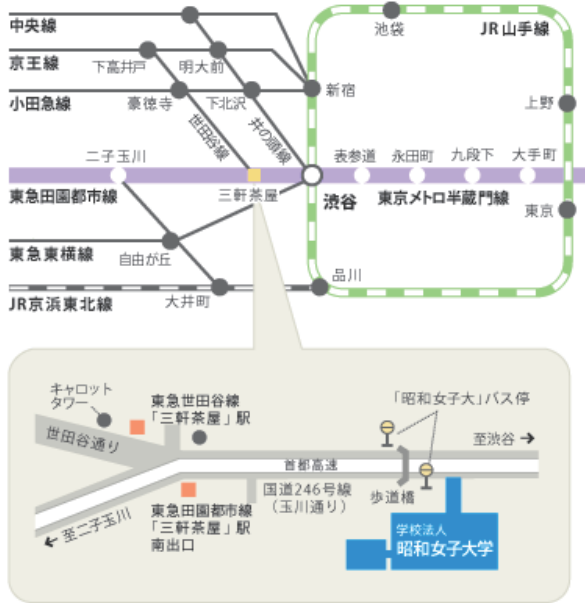

昭和女子大学図書館コレクション展

日本橋 (名著複刻全集近代文学館) 泉鏡花著
日本近代文学館 [昭和46(1971)年5月]

長谷川時雨様宛 泉鏡太郎筆 明治41(1908)年10月

紅葉歿後の追悼写真集
阿免乃安渡 (あめのあと)

<https://library.swu.ac.jp/>

〒154-8533
東京都世田谷区太子堂1-7-57
☎03(3411)5128

休館日等詳細は図書館ホームページを
ご確認ください。

場所 昭和女子大学8号館3階
観覧時間 9時〜17時
休館日 日曜・祝日

2023	11	29	12	20
	WED	WED	WED	WED
2024	1	10	2	7
	WED	WED	WED	WED

金夜夜叉 前編 口絵 (名著複刻全集近代文学館) 尾崎紅葉著
日本近代文学館 昭和43(1968)年12月 画: 武内桂舟

[訳稿] 女 モオパッサン著
瓶夢生, 紅葉山人共譯

交通案内

地下鉄

東急田園都市線（半蔵門線直通）

「三軒茶屋」駅下車 徒歩7分

バス

●渋谷駅から下記方面行きを利用し、

「昭和女子大」下車

（上町・等々力・田園調布・弦巻営業所・二子玉川・高津営業所・成城学園・祖師谷大蔵・狛江・調布）

●目黒駅・祐天寺駅から三軒茶屋行きを利用し、

「三軒茶屋」下車

●下北沢駅から駒沢陸橋行きを利用し、