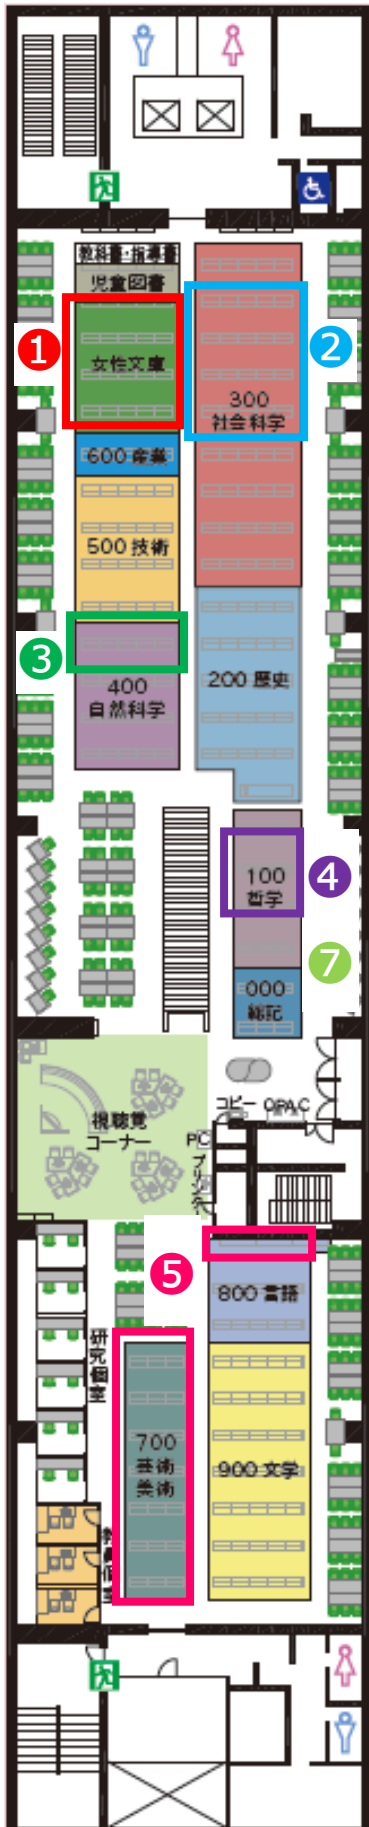

4階

① 女性が深くかかわっている資料 (女性文庫)

男性心理関係 女 49
女性心理関係 女 51
家族心理関係 女 55 (→361.63)

② 社会 36～・教育 37～

社会心理学 361.4 群集心理学 361.44
家族心理学 (361.63) →女 55
労働心理学/産業心理学 366.94
犯罪心理学 368.6
教育心理学/発達心理学 371.4
障害児心理学/発達支援 378

③ 動物学 48～・医学 49～

動物心理学 481.7
健康心理学 490.14
精神医学 493.7～493.79、493.9

④ 心理学 14～

心理学系レポート・論文の書き方 140.7→一般的な書き方 816.5
人格心理学 141.93
発達心理学/発達支援 143
臨床心理学 146
心理療法/カウンセリング 146.8→学校カウンセリング 371.43・産業カウンセリング 498.8

⑤ レポートの書き方について

芸術心理学 701.4
音楽心理学 761.1
体育心理学 780.14
言語心理学 801.04
一般的な書き方 816.5→心理学系 140.7

インターネット・データベース・電子ジャーナル

図書館では、3階情報検索エリア(3階MAP★の場所)のデスクトップ型パソコンのほかに、貸出ノートパソコンを館内の好きな場所で利用することができます。また、自分のノートパソコンを持ち込み、学内LANに接続してインターネットを利用することもできます。

図書館ホームページの「[学術関係リンク集](#)」から、心理学関係・医学関係・教育関係ほか、専門分野の情報を調べることができるWebサイトにアクセスできます。

詳しくは『[昭和女子大学 情報活用ガイド](#)』をご覧ください。

- ・JDreamⅢ：医学分野の論文記事
- ・医中誌 Web：国内発行の心理学関連医学分野の論文情報
- ・メディカルオンライン：国内発行の心理学関連医学分野の雑誌記事を検索・表示
- ・PsycINFO/PsycArticles：心理学とその関連分野の医学等
- ・ERIC：教育学関連等
- ・PubMed：生命科学・生物医学関連
- ・教育研究論文索引検索(国立教育政策研究所)：教育関係の大学紀要等

【資格認定機関のWebサイト】

日本臨床心理士資格認定協会 <http://www.fjcbcp.or.jp/>
公認心理師資格サイト <http://shinri-kenshu.jp/>
認定心理士資格申請 | 日本心理学会 <https://psych.or.jp/qualification/>

図書・雑誌・視聴覚資料など、図書館ホームページの蔵書検索を利用し、書庫の資料も活用しましょう。
資料の探し方や調べ方がわからない場合は、レファレンスカウンターにご相談ください。