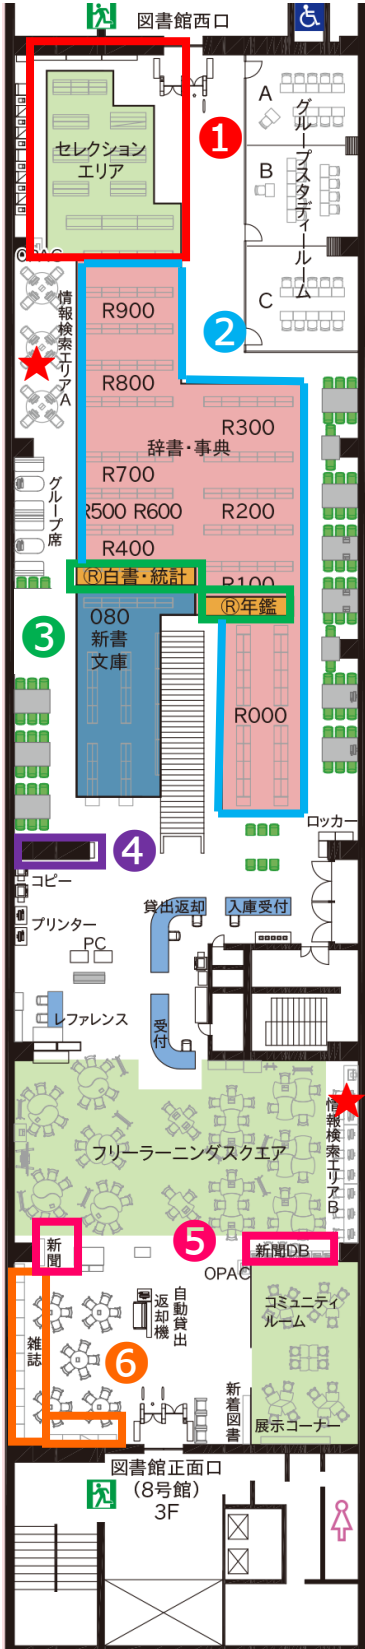

本学教員等の研究論文（本学刊行）

- ・キャリアデザイン・資格・職業関連
- ・『学苑』（毎年2月号は人間社会学部紀要）『生活心理研究所紀要』

② 参考図書（テーマや主題について調べるための文献目録、事典・辞典、専門事典、図鑑、年表など）

百科辞典 R030～

データベース Britannica
ONLINE JAPAN もあります！

データベース JapanKnowledge
もあります！

R031/Gib『ブリタニカ国際百科事典』 R031/Nih『日本大百科全書』ほか

心理学関係の事典類 心理学辞典 R140～

社会・福祉関係 R360～369

教育関係 教育心理学・青年心理学・児童臨床心理など R371.4

医学関係 R490～498

言葉の意味 国語辞典類 R813～813.1

③ 白書・統計・年鑑

統計数値・データ・図表などから現状を調べる

『学校基本調査報告書』『厚生白書』『厚生の指標』『社会医療診療行為別統計』

『精神保健福祉白書』ほか

最新の動向を調べる

『児童心理学の進歩』ほか

④ 視聴覚資料

視聴覚コーナーでビデオ・DVD等の映像資料を学ぶ

・ビデオやDVDは3階開架室、2階視聴覚資料室にあります。カウンターで請求してください。

・蔵書検索（OPAC）のほかに、視聴覚資料の目録ファイルで探すことができます。

『ビジュアル臨床心理学入門』DV14/1/1～20、

『ビジュアル生涯発達心理学入門』DV14/2/1～10（ほか）

⑤ 新聞（新聞記事検索データベース）

・聞蔵Ⅱビジュアル（朝日新聞社）

・ヨミダス歴史館（読売新聞社）

・毎索（毎日新聞社）

・日経テレコン（日本経済新聞社）

❖最新の記事が読みたい場合は新聞架へ（最新3日分の新聞が置いてあります）

❖新聞縮刷版はB1階書庫にあります。

新聞記事検索データベースは学内・自宅のパソコンからアクセスできます。（新聞記事検索優先端末は3階にあります）詳細は『昭和女子大学 情報活用ガイド』『新聞の記事・所蔵を調べる』をご覧ください。

⑥ 雑誌

3階雑誌架 教育学関係の主な雑誌タイトル

カウンセリング研究	子どもの心と学校臨床	教育心理学研究
実験社会心理学研究	心理学研究	心理学評論
発達心理学研究	心理臨床学研究	Journal of individual psychology

B1階書庫雑誌 教育学関係の主な雑誌タイトル

※書庫資料は「資料請求票」でカウンターに請求、または書庫入庫手続き

※「電子資料」はweb上で本文を閲覧することができます。

応用心理学研究	家族心理学研究	産業・組織心理学研究
思春期青年期精神医学	質的心理学研究	心理劇
精神医学	精神分析研究	児童青年精神医学とその近接領域
精神療法	青年心理学研究	人間性心理学研究
認知心理学研究	精神障害とリハビリテーション	労働科学
臨床心理学	臨床心理学研究	Journal of cognitive psychology(電子資料)
Health psychology review (電子資料)