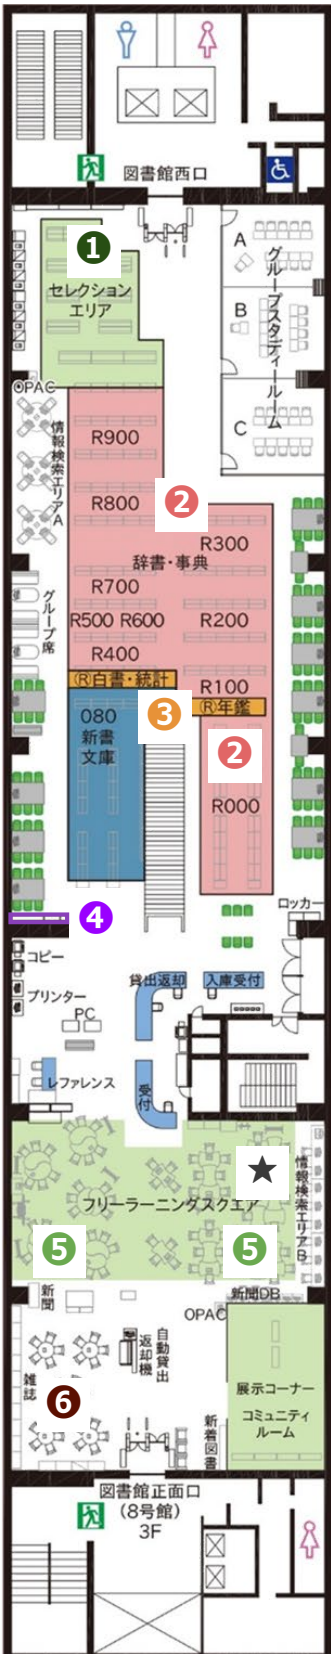

教職

教育職員免許（小学校・中学校・高等学校教諭）

■3F

①教職などの仕事情報（キャリア支援）・本学教員等の研究論文（本学刊行）

- ・キャリアデザイン・資格・職業関連→教員採用試験参考書・過去問など
- ・『学苑』（毎年6月号は初等教育学科紀要）
- 本学学術機関リポジトリにも掲載、データベース（統合検索・CiNii等）からも検索可

②参考図書（テーマや主題について調べるための文献目録、事典・辞典、専門事典、図鑑、年表など）

- ・R813.2/Yam『岩波新漢語辞典』 ほか

③白書・統計・年鑑

食品・教育学関連等の論文や文献を探す / 統計数値・データ・図表などから現状を調べる

- 『教育アンケート調査年鑑』 『学校基本調査報告書』 『学校保健統計調査報告書』 『文部科学白書』 『食育白書』 ほか

④視聴覚資料

視聴覚コーナーでビデオ・DVD等の映像資料を学ぶ

ビデオやDVDは3階開架室、2階視聴覚資料室にあります。カウンターで請求してください。蔵書検索（OPAC）のほかに、視聴覚資料の目録ファイルで探すことができます。

- ・『ビジュアル教育心理学入門』 DV37/14/1-10
- ・『シリーズ「林竹二の授業」』 DV37/34/1-3
- ・『「特別の教科道徳」考え方と進め方』 DV37/37/1-4 ほか

⑤新聞（新聞記事検索データベース）

- ・聞蔵Ⅱビジュアル（朝日新聞社）
- ・ヨミダス歴史館（読売新聞社）
- ・毎索（毎日新聞社）
- ・日経テレコン、日本経済新聞電子版（日本経済新聞社）
- ❖最新3日分（原紙）は3F新聞架、新聞縮刷版はB1階書庫にあります。
- ❖日本経済新聞電子版はカウンターまで（指定iPadで閲覧）