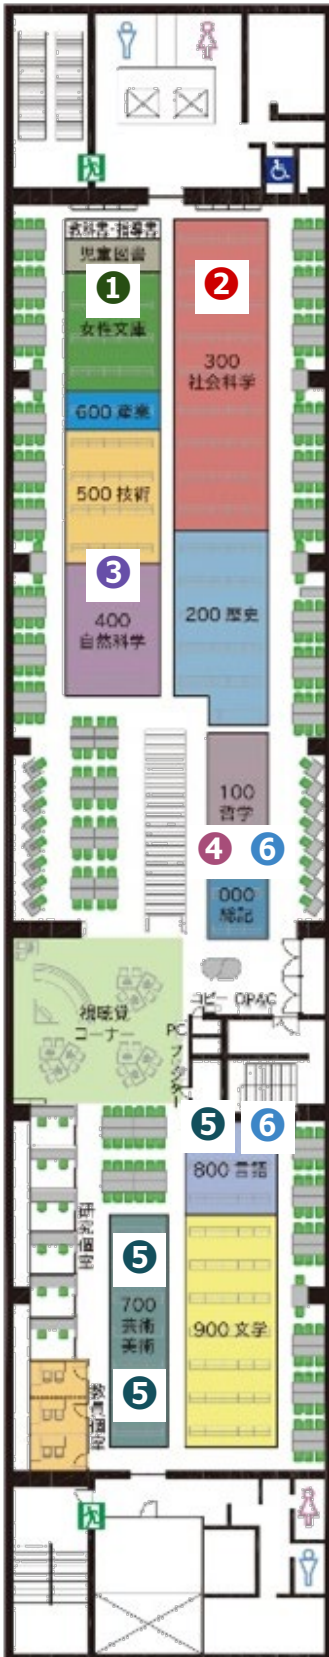

■ 4F

① 女性が深くかかわっている資料（女性文庫）

男性心理関係 女49 / 女性心理関係 女51 / 家族心理関係 女55（他にも→361.63）

② 社会36～・教育37～

社会 36～

社会心理学 361.4 / 群集心理学 361.44 / 家族心理学（361.63）他にも→女55
労働心理学・産業心理学 366.94 / 犯罪心理学 368.6

教育 37～

教育心理学・発達心理学 371.4 / 障害児心理学・発達支援 378

③ 動物学48～・医学49～

動物学 48～

動物心理学 481.7

医学 49～

健康心理学 490.14 / 精神医学 493.7～493.79、493.9

④ 心理学 14～

心理学系レポート・論文の書き方 140.7 他にも→一般的な書き方 816.5

人格心理学 141.93 / 発達心理学・発達支援 143 / 臨床心理学 146

心理療法・カウンセリング 146.8

他にも→学校カウンセリング 371.43・産業カウンセリング 498.8

⑤ 心理学（各分野での応用心理学）

芸術心理学 701.4 / 音楽心理学 761.1 / 体育心理学 780.14 / 言語心理学 801.04

⑥ レポートの書き方について

一般的な書き方 816.5 他にも→心理学系 140.7

インターネット・データベース

図書館では、3階情報検索エリア（3階MAP★の場所）

のデスクトップ型パソコンのほかに、貸出ノートパソコンを館内の好きな場所で利用することができます。また、自分のノートパソコンを持ち込み、学内LANに接続してインターネットを利用することもできます。

図書館ホームページの「学術関係リンク集」から、心理学関係・医学関係・教育関係ほか、専門分野の情報を調べることができるWebサイトにアクセスできます。

【官公庁・資格認定機関・職能団体】

- ・厚生労働省：公認心理士の試験に関する情報を掲載
- ・日本臨床心理士資格認定協会：臨床心理士の試験に関する情報を掲載
- ・日本心理研修センター：公認心理師の試験に関する情報を掲載
- ・日本心理学会：認定心理士の試験に関する情報を掲載
- ・e-stat：政府統計の窓口

【百科事典】

- ・ブリタニカ・オンライン・ジャパン

【百科事典・自然科学系辞典類・国語辞典・統計・年鑑】

- ・JapanKnowledge

【新聞】

新聞記事検索データベースも他のデータベース同様、学内・自宅のパソコンからアクセスできます。（「ヨミダス歴史館」「毎索」検索優先端末は3階にあります）

詳細は図書館ホームページ - 資料・情報検索 - 新聞をご覧ください

【新聞雑誌記事・学術論文検索（医学・食品・栄養学関係）】

- ・JDreamⅢ：科学技術・医学分野の論文記事
- ・医中誌Web：国内発行の医学・薬学等の論文情報
- ・メディカルオンライン：国内発行の医学関連分野の雑誌記事を検索・表示
- ・PsycINFO/PsycArticles：心理学とその関連分野の医学等
- ・ERIC：教育学関連等
- ・PubMed：生命科学・生物医学関連
- ・教育研究論文索引検索（国立教育政策研究所）：教育関係の大学紀要等

図書・雑誌・視聴覚資料など、図書館ホームページの蔵書検索を利用し、書庫の資料も活用しましょう。資料の探し方や調べ方がわからない場合は、レファレンスカウンターにご相談ください。