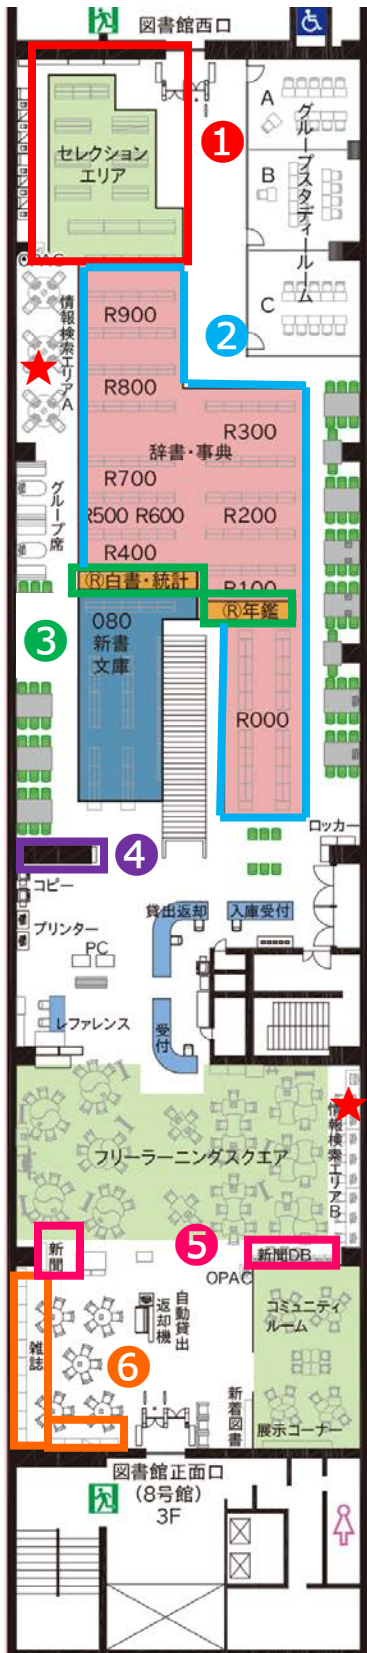

心理士

認定心理士・公認心理師・臨床心理士

3階

① 臨床心理士・カウンセラーなどの仕事情報（キャリア支援）

本学教員等の研究論文（本学刊行）

- ・キャリアデザイン・資格・職業関連
- ・『学苑』（毎年2月号は人間社会学部紀要）『生活心理研究所紀要』

② 参考図書（テーマや主題について調べるための文献目録、事典・辞典、専門事典、図鑑、年表など）

百科辞典 R030～

R031/Gib『ブリタニカ国際百科事典』 R031/Nih『日本大百科全書』ほか

心理学関係の事典類 心理学辞典 R140～

社会・福祉関係 R360～369

教育関係 教育心理学・青年心理学・児童臨床心理など R371.4

医学関係 R490～498

言葉の意味 国語辞典類 R813～813.1

③ 白書・統計・年鑑

統計数値・データ・図表などから現状を調べる

- 『学校基本調査報告書』『厚生白書』『厚生の指標』『社会医療診療行為別調査』
- 『精神保健福祉白書』ほか

最新の動向を調べる

- 『児童心理学の進歩』ほか

④ 視聴覚資料

視聴覚コーナーでビデオ・DVD等の映像資料を学ぶ

- ・ビデオやDVDは3階開架室、2階視聴覚資料室にあります。カウンターで請求してください。

- ・蔵書検索（OPAC）のほかに、視聴覚資料の目録ファイルで探すことができます。

『ビジュアル臨床心理学入門』DV14/1/1～20、

『ビジュアル生涯発達心理学入門』DV14/2/1～10 ほか

⑤ 新聞（新聞記事検索データベース）

- ・聞蔵Ⅱビジュアル（朝日新聞社）

- ・ヨミダス歴史館（読売新聞社）

- ・毎索（毎日新聞社）

- ・日経テレコン（日本経済新聞社）

❖最新の記事が読みたい場合は新聞架へ（最新3日分の新聞が置いてあります）

❖新聞縮刷版はB1階書庫にあります。

新聞記事検索データベースは学内・自宅のパソコンからアクセスできます。（新聞記事検索優先端末は3階にあります）詳細は『昭和女子大学 情報活用ガイド』『新聞の記事・所蔵を調べる』をご覧ください。

⑥ 雑誌

3階雑誌架 教育学関係の主な雑誌タイトル

カウンセリング研究	子どもの心と学校臨床	教育心理学研究
実験社会心理学研究	心理学研究	心理学評論
発達心理学研究	心理臨床学研究	Journal of individual psychology

B1階書庫雑誌 教育学関係の主な雑誌タイトル

※書庫資料は「資料請求票」でカウンターに請求、または書庫入庫手続き

※「電子資料」はweb上で本文を閲覧することができます。

応用心理学研究	家族心理学研究	産業・組織心理学研究
思春期青年期精神医学	質的心理学研究	心理劇
精神医学	精神分析研究	児童青年精神医学とその近接領域
精神療法	青年心理学研究	人間性心理学研究
認知心理学研究	精神障害とリハビリテーション	労働科学
臨床心理学	臨床心理学研究	Journal of cognitive psychology(電子資料)
Health psychology review (電子資料)