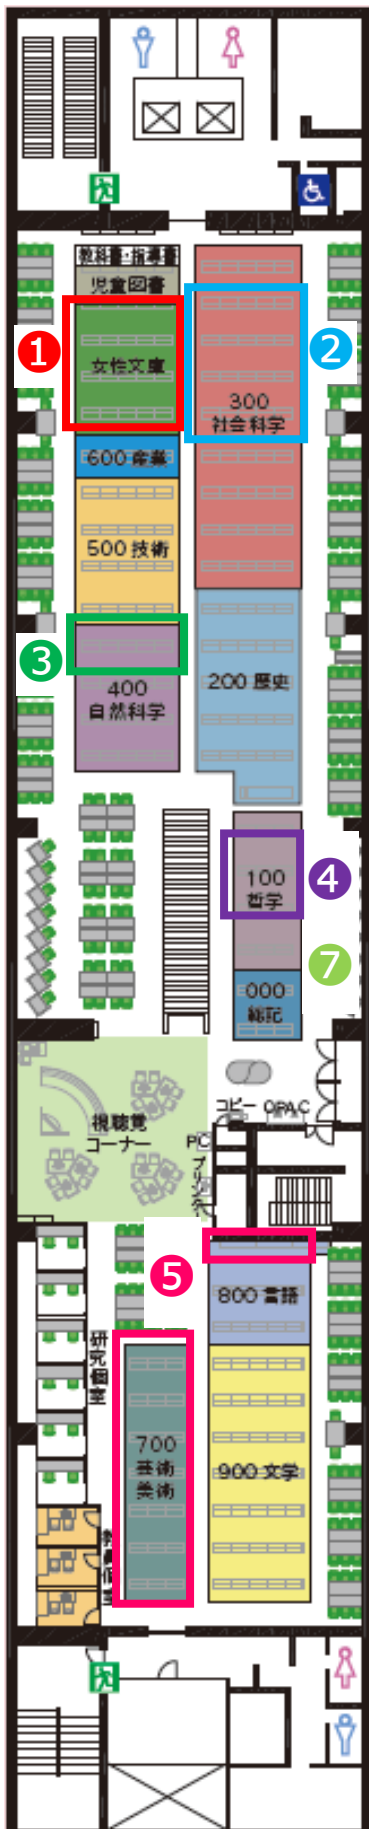

4階

① 女性が深くかかわっている資料 (女性文庫)

男性心理関係 女 49
女性心理関係 女 51
家族心理関係 女 55 (→361.63)

② 社会 36~・教育 37~

社会心理学 361.4 群集心理学 361.44
家族心理学 (361.63) →女 55
労働心理学/産業心理学 366.94
犯罪心理学 368.6
教育心理学/発達心理学 371.4
障害児心理学/発達支援 378

③ 動物学 48~・医学 49~

動物心理学 481.7
健康心理学 490.14
精神医学 493.7~493.79、493.9

④ 心理学 14~

心理学系レポート・論文の書き方 140.7→一般的な書き方 816.5
人格心理学 141.93
発達心理学/発達支援 143
臨床心理学 146
心理療法/カウンセリング 146.8→学校カウンセリング 371.43・産業カウンセリング 498.8

⑤ レポートの書き方について

芸術心理学 701.4
音楽心理学 761.1
体育心理学 780.14
言語心理学 801.04
一般的な書き方 816.5→心理学系 140.7

インターネット・データベース・電子ジャーナル

図書館では、3階情報検索エリア(3階MAP★の場所)のデスクトップ型パソコンのほかに、貸出ノートパソコンを館内の好きな場所で利用することができます。また、自分のノートパソコンを持ち込み、学内LANに接続してインターネットを利用することもできます。

図書館ホームページの「[学術関係リンク集](#)」から、心理学関係・医学関係・教育関係ほか、専門分野の情報を調べることができるWebサイトにアクセスできます。

詳しくは『[昭和女子大学 情報活用ガイド](#)』をご覧ください。

- ・JDreamⅢ：科学技術・医学分野の論文記事
- ・PsycINFO/PsycArticles：心理学とその関連分野の医学等
- ・ERIC：教育学関連等
- ・PubMed：生命科学・生物医学関連
- ・教育研究論文索引検索(国立教育政策研究所)：教育関係の大学紀要等

【資格認定機関のWebサイト】

日本臨床心理士資格認定協会 <http://www.fjcbcp.or.jp/>
公認心理師資格サイト <http://certified.shinri-kenshu.jp/>
認定心理士資格申請 | 日本心理学会 <https://psych.or.jp/qualification/>

図書・雑誌・視聴覚資料など、図書館ホームページの蔵書検索を利用し、書庫の資料も活用しましょう。
資料の探し方や調べ方がわからない場合は、レファレンスカウンターにご相談ください。